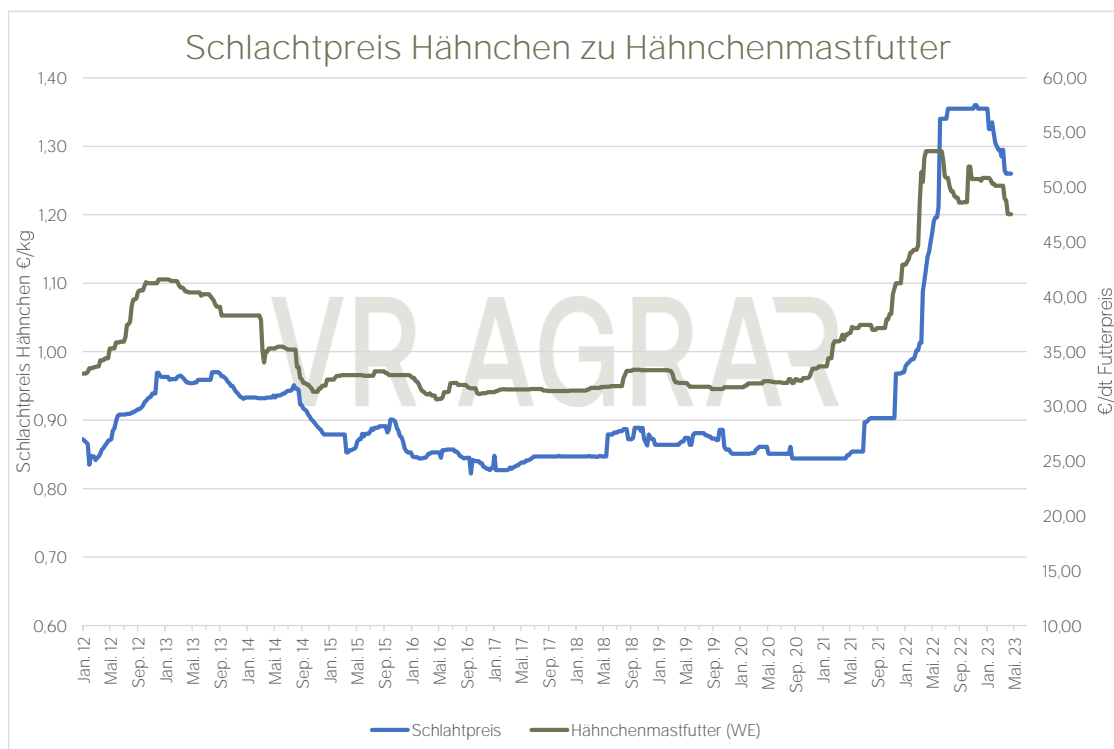

Korrelationen Masthähnchen

Korrelation Hahn zu Hähnchenmastfutter	0,89
Höchstpreis Masthähnchen 10 Jahre	1,36 Euro/kg
Tiefstpreis Masthähnchen 10 Jahre	0,82 Euro/kg
Media Masthähnchen 10 Jahre	0,88 Euro/kg
Höchstpreis Hähnchenmastfuter 10 Jahre	53,30 Euro/dt
Tiefstpreis Hähnchenmastfuter 10 Jahre	26,80 Euro/dt
Media Hähnchenmastfuter 10 Jahre	32,85 Euro/dt